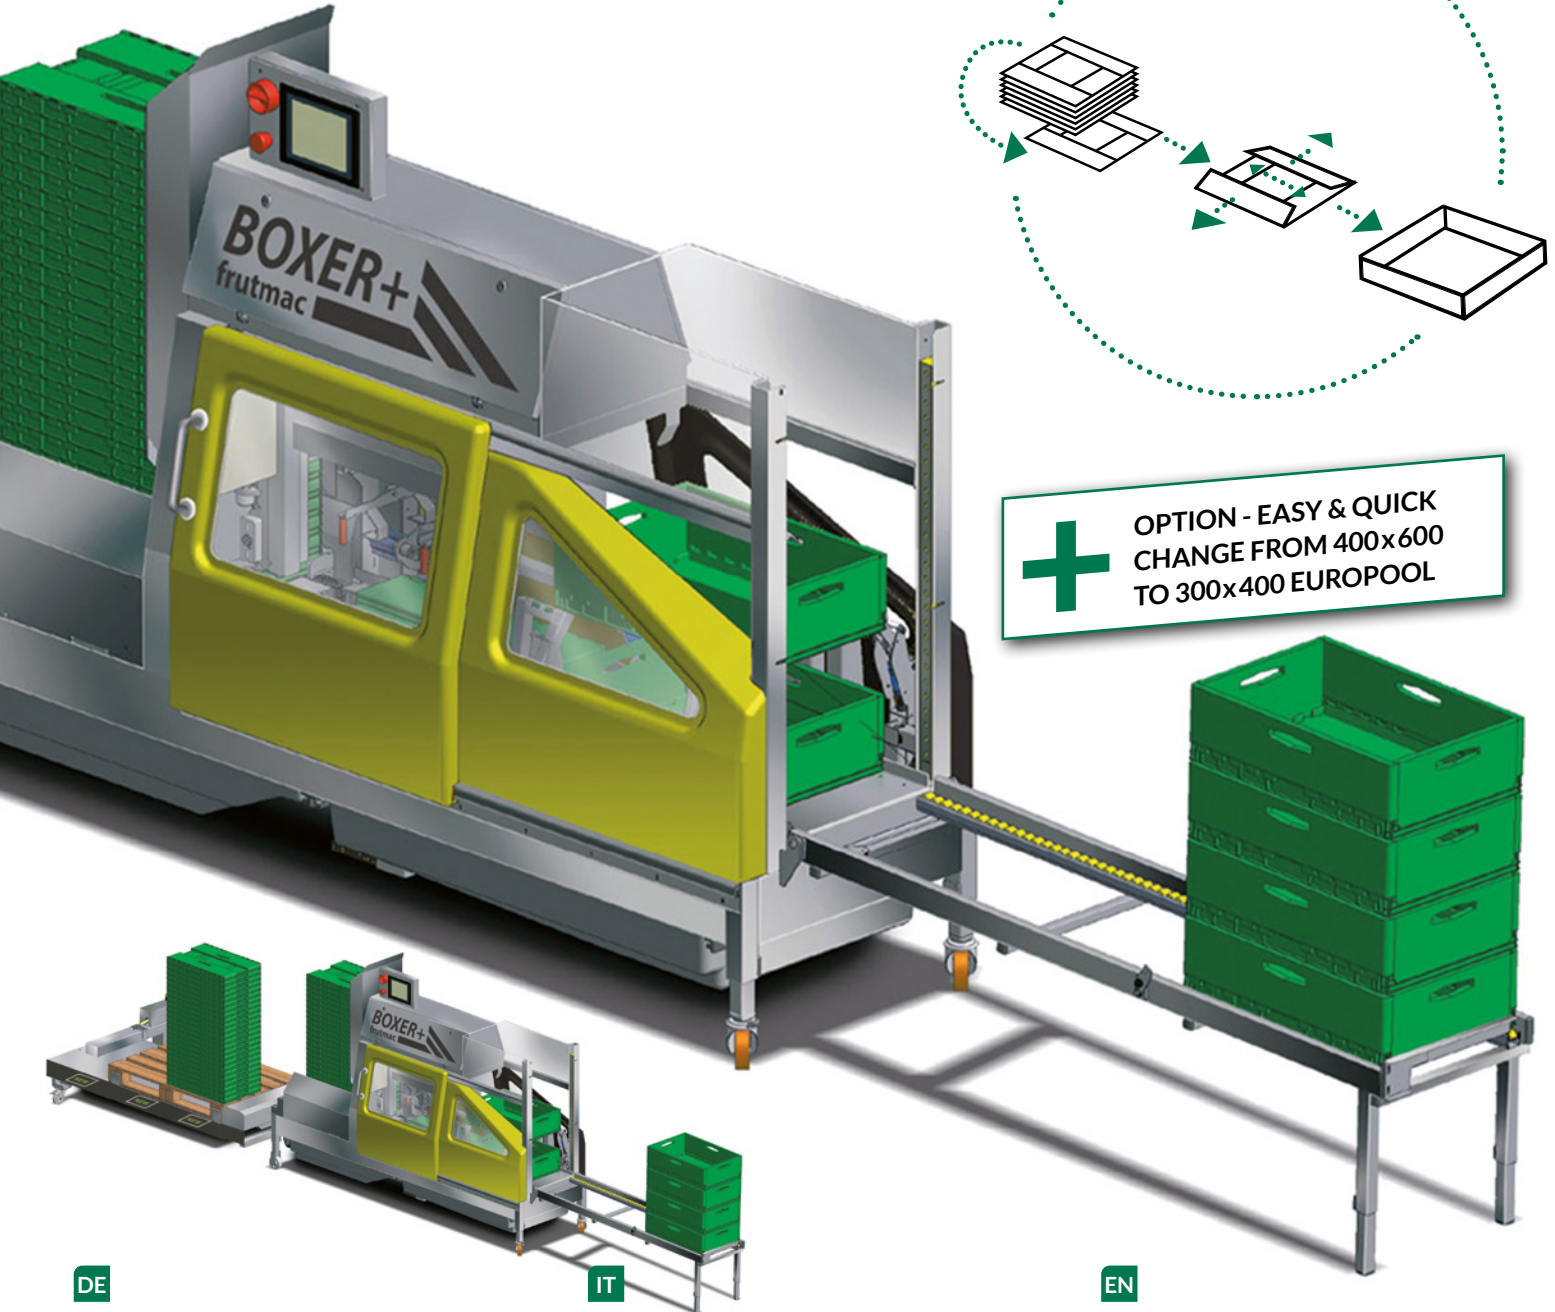

## BOXER+

THE CRATES ERECTOR - NOW ADAPTABLE TO 400X600  
OR 300X400 EUROPOOL

DE

### Automatische Kistenaufrichtmaschine

- Aufklappleistung: bis 1.200 Kisten/h
- Format: 400 x 600 mm aller Poolbetreiber
- Format: 300 x 400 mm Europool
- Formatumstellung einfach und schnell
- Kann in Linie direkt zu den Packlinien laufen oder auf Vorrat produzieren

### Formatrice casse automatica

- Capacità d'apertura: fino a 1.200 casse/ora
- Formato: 400 x 600 mm di tutti i pool
- Formato: 300 x 400 mm Europool
- Cambio formato semplice e veloce
- Alimentazione diretta sulle linee di confezionamento o produzione a stock

### Automatic crates erector

- Erecting performance: until 1.200 crates/h
- Format: 400 x 600 mm all pool operators
- Format: 300 x 400 mm Europool
- Change format easy and quick
- Suitable to feed the packaging lines directly or to produce on stock