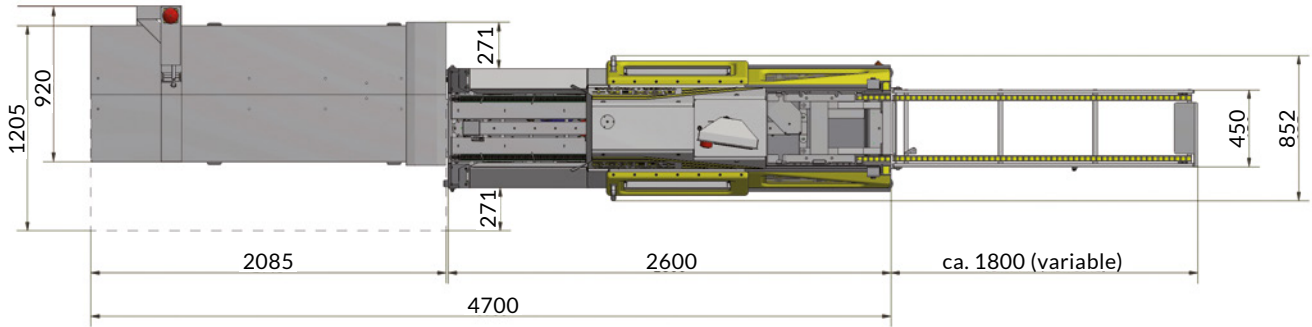

Compressed air supply: 7 bar, consumption: 150 nl/min.
400 V / 50 Hz