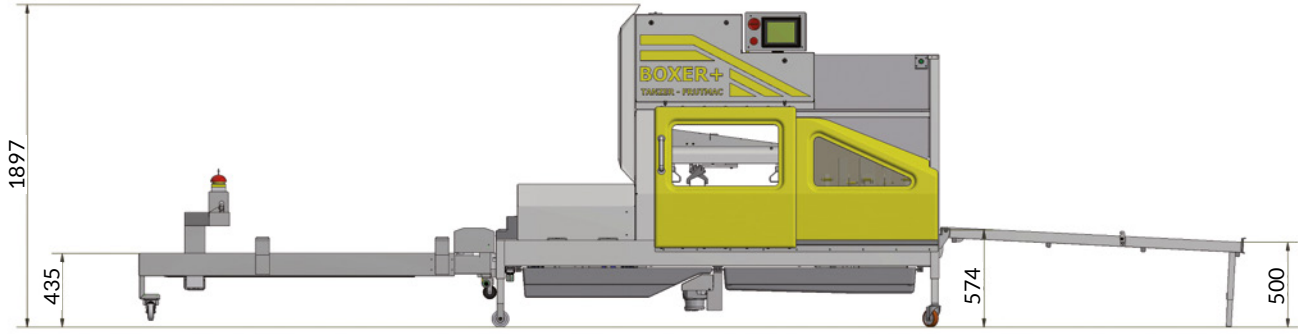

TECHNICAL DETAILS